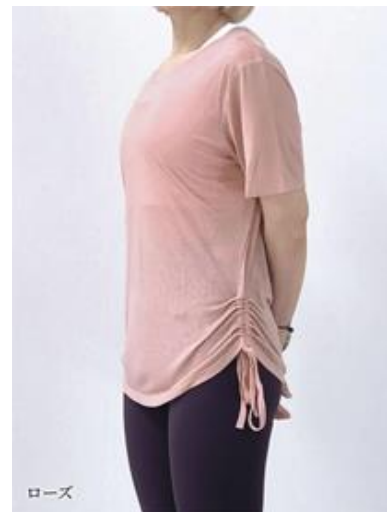

ローズ

TOPS
トップス シュシュ(ローズ)
¥3,850(税込)