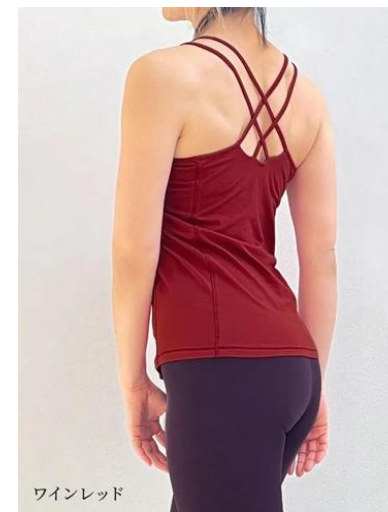

TOPS  
 タンクトップ アリョール(アイスブルー)  
 ¥4,730(税込)

ホワイト

TOPS  
タンクトップ コア(ホワイト) **NEW**  
¥3,630(税込)

ブラック

TOPS  
タンクトップ コア(ブラック) **NEW**  
¥3,630(税込)

チャコールグ

TOPS  
タンクトップ コア(チャコールグレー) **NEW**  
¥3,630(税込)

ワインレッド