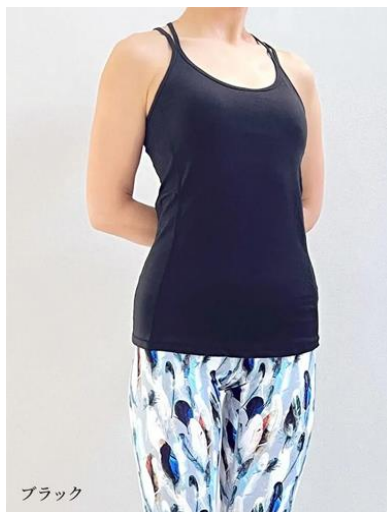

ブラック

TOPS
タンクトップ コア(ブラック) **NEW**
¥3,630(税込)